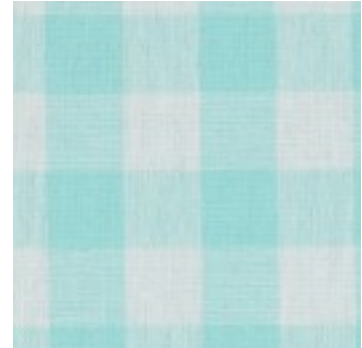

Beschrijving: CHECK

Samenstelling: 100%CO

Breedte: 144cm

Gewicht: 110gm2

03087.001
BLACK

03087.002
RED

03087.004
ROSA

03087.007
LIGHT BLUE

03087.008
NAVY

03087.010
FUCHSIA

03087.016
GREY

03087.017
OLD LIME

03087.023
SKY

03087.024
BERRY

03087.034
SAND

03087.039
MINT

03087.040
YELLOW

03087.042
TEAL

03087.044
DARK GREEN

03087.045
OCHRE

03087.046
OLD ROSE

03087.047
BLUE

03087.048
AUBERGINE

03087.049
PETROL