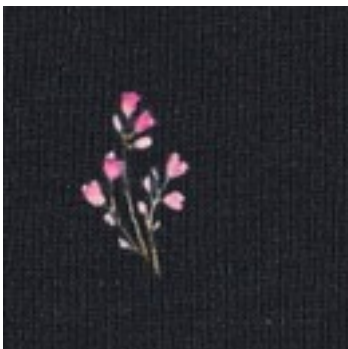

Beschrijving: JERSEY DIGITAL RABBITS AND FLOWERS

Samenstelling: 95%CO/5%EA

Breedte: 143cm

Gewicht: 200gm2

04116.002  
WHITE

04116.003  
NAVY

04116.012  
WHITE

04116.013  
NAVY