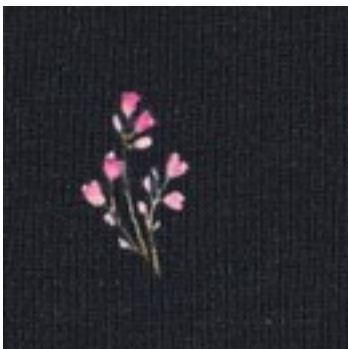

Beschreibung: JERSEY DIGITAL RABBITS AND FLOWERS

Zusammensetzung: 95%CO/5%EA

Breite: 143cm

Gewicht: 200gm2

04116.002
WHITE

04116.003
NAVY

04116.012
WHITE

04116.013
NAVY