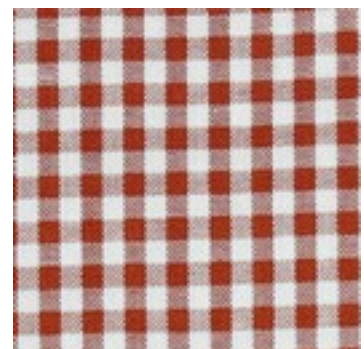

Beschreibung: CHECK 2.7MM

Zusammensetzung: 100%CO

Breite: 144cm

Gewicht: 110gm2

03085.001
BLACK

03085.002
RED

03085.004
ROSA

03085.007
LIGHT BLUE

03085.008
NAVY

03085.010
FUCHSIA

03085.016
GREY

03085.017
OLD LIME

03085.023
SKY

03085.024
BERRY

03085.034
SAND

03085.039
MINT

03085.040
YELLOW

03085.042
TEAL

03085.044
DARK GREEN

03085.045
OCHRE

03085.046
OLD ROSE

03085.047
BLUE

03085.048
AUBERGINE

03085.049
PETROL