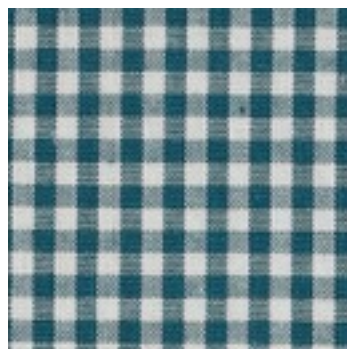

Beschreibung: CHECK 2.7MM

Zusammensetzung: 100%CO

Breite: 144cm

Gewicht: 110gm2

03085.001
BLACK

03085.002
RED

03085.004
ROSA

03085.007
LIGHT BLUE

03085.008
NAVY

03085.010
FUCHSIA

03085.016
GREY

03085.017
OLD LIME

03085.023
SKY

03085.024
BERRY

03085.034
SAND

03085.039
MINT

03085.040
YELLOW

03085.042
TEAL

03085.044
DARK GREEN

03085.045
OCHRE

03085.046
OLD ROSE

03085.047
BLUE

03085.048
AUBERGINE

03085.049
PETROL