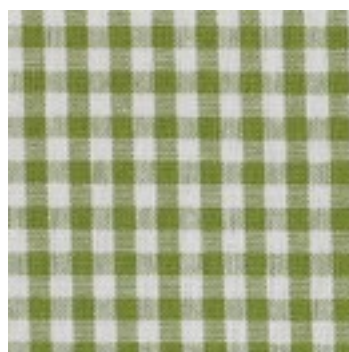

Beschreibung: CHECK 2.7MM

Zusammensetzung: 100%CO

Breite: 144cm

Gewicht: 110gm2

03085.001
BLACK

03085.002
RED

03085.004
ROSA

03085.007
LIGHT BLUE

03085.008
NAVY

03085.010
FUCHSIA

03085.016
GREY

03085.017
OLD LIME

03085.023
SKY

03085.024
BERRY

03085.034
SAND

03085.039
MINT