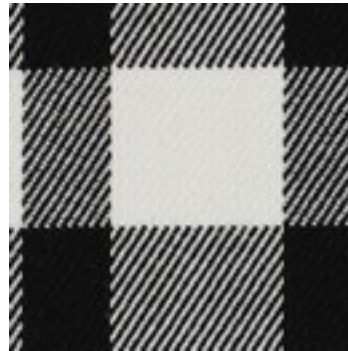

Beschrijving: TARTAN CHECK

Samenstelling: 65%PL/32%VI/3%EA

Breedte: 144cm

Gewicht: 225gm2

03036.006  
CAMEL

03036.010  
BLACK/WHITE/RED BIG

03036.012  
BLACK/RED/YELLOW/WHITE

03036.013  
BLACK/BLUE/GREEN/BIG

03036.014  
BLACK/BLUE/GREEN/SMALL

03036.015  
GREY/BLACK/RED

03036.016  
CAMEL

03036.019  
TAUPE

03036.022  
GREY/BEIGE

03036.027  
NAVY/GREY/RUST

03036.028  
NAVY/RED/CAMEL/GREEN

03036.029  
NAVY/RED/CAMEL

03036.032  
BLACK/GREY/RED

03036.036  
GREY/RED/YELLOW

03036.047  
ANTHRACITE MELANGE/MULTI

03036.048  
ECRU/BROWN/BLACK

03036.049  
ECRU/NAVY/ORANGE

03036.050  
BLACK/WHITE/RED

03036.051  
BLACK/WHITE/OCBRE