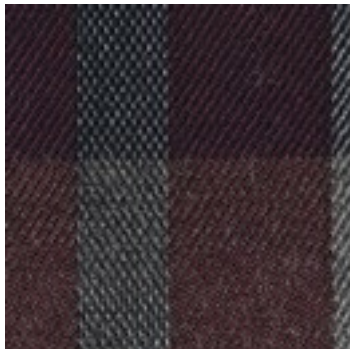

Beschrijving: TARTAN CHECK

Samenstelling: 65%PL/32%VI/3%EA

Breedte: 144cm

Gewicht: 225gm2

03036.006  
CAMEL

03036.010  
BLACK/WHITE/RED BIG

03036.012  
BLACK/RED/YELLOW/WHITE

03036.013  
BLACK/BLUE/GREEN/BIG

03036.014  
BLACK/BLUE/GREEN/SMALL

03036.015  
GREY/BLACK/RED

03036.016  
CAMEL

03036.019  
TAUPE

03036.022  
GREY/BEIGE

03036.027  
NAVY/GREY/RUST

03036.028  
NAVY/RED/CAMEL/GREEN

03036.029  
NAVY/RED/CAMEL

03036.032  
BLACK/GREY/RED

03036.036  
GREY/RED/YELLOW

03036.047  
ANTHRACITE MELANGE/MULTI

03036.048  
ECRU/BROWN/BLACK

03036.049  
ECRU/NAVY/ORANGE

03036.050  
BLACK/WHITE/RED

03036.051  
BLACK/WHITE/OCBRE

03036.052  
OFF-WHITE/PETROL/BORDEAUX

03036.054  
OFF WHITE/BLACK/TAUPE

03036.055  
GREY/OCHRE/RUST

03036.056  
NAVY/LIGHT BLUE/RUST

03036.057  
GREY/LIGHT BLUE/WHITE

03036.059  
BLACK/WHITE/RED

03036.060  
BLACK/WHITE/RED