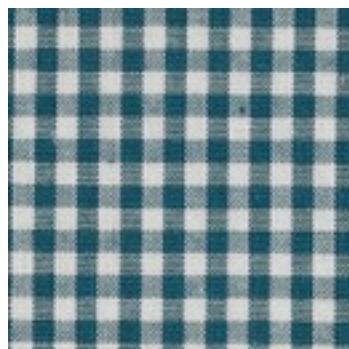

Beschreibung: CHECK 2.7MM

Zusammensetzung: 100%CO

Breite: 144cm

Gewicht: 110gm2

03085.001  
BLACK

03085.002  
RED

03085.004  
ROSA

03085.007  
LIGHT BLUE

03085.008  
NAVY

03085.010  
FUCHSIA

03085.016  
GREY

03085.017  
OLD LIME

03085.023  
SKY

03085.024  
BERRY

03085.034  
SAND

03085.039  
MINT

03085.040  
YELLOW

03085.042  
TEAL

03085.044  
DARK GREEN

03085.045  
OCHRE

03085.046  
OLD ROSE

03085.047  
BLUE

03085.048  
AUBERGINE

03085.049  
PETROL