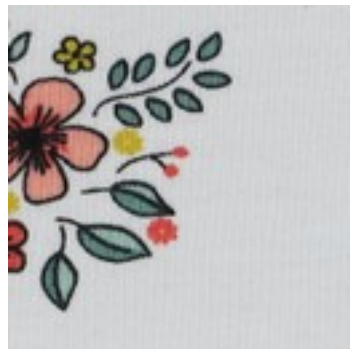

Beschreibung: JERSEY GOTS FLOWERS

Zusammensetzung: 95%CO/5%EA

Breite: 148cm

Gewicht: 200gm2

04123.001
WHITE

04123.005
SAND

04123.006
LIGHT BLUE