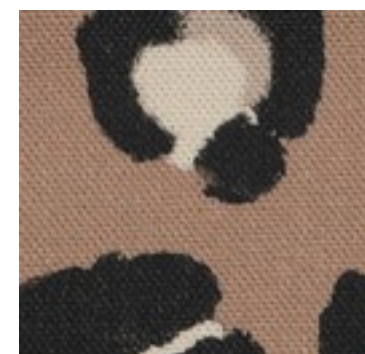

Description : CANVAS DIGITAL ANIMAL SKIN

Composition : 100%CO

Largeur : 138cm

Poids : 225gm2

05123.001  
OFF-WHITE

05123.002  
SAGE

05123.003  
CAMEL