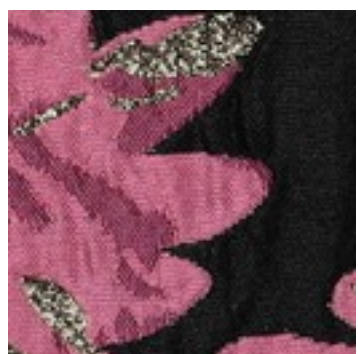

Beschrijving: JACQUARD FLOWERS

Samenstelling: 80%PL/20%LRX

Breedte: 143cm

Gewicht: 225gm2

03585.001
BLACK / PINK

03585.002
PINK / ORANGE