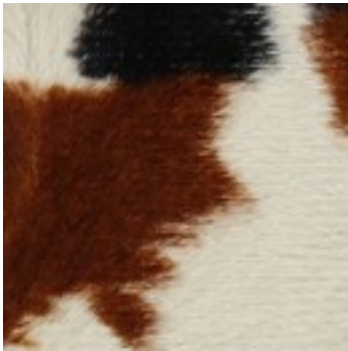

Description : BUFFALO

Composition : 100%PL

Largeur : 150cm

Poids : 240gm2

08298.001

ECRU/BROWN/BLACK